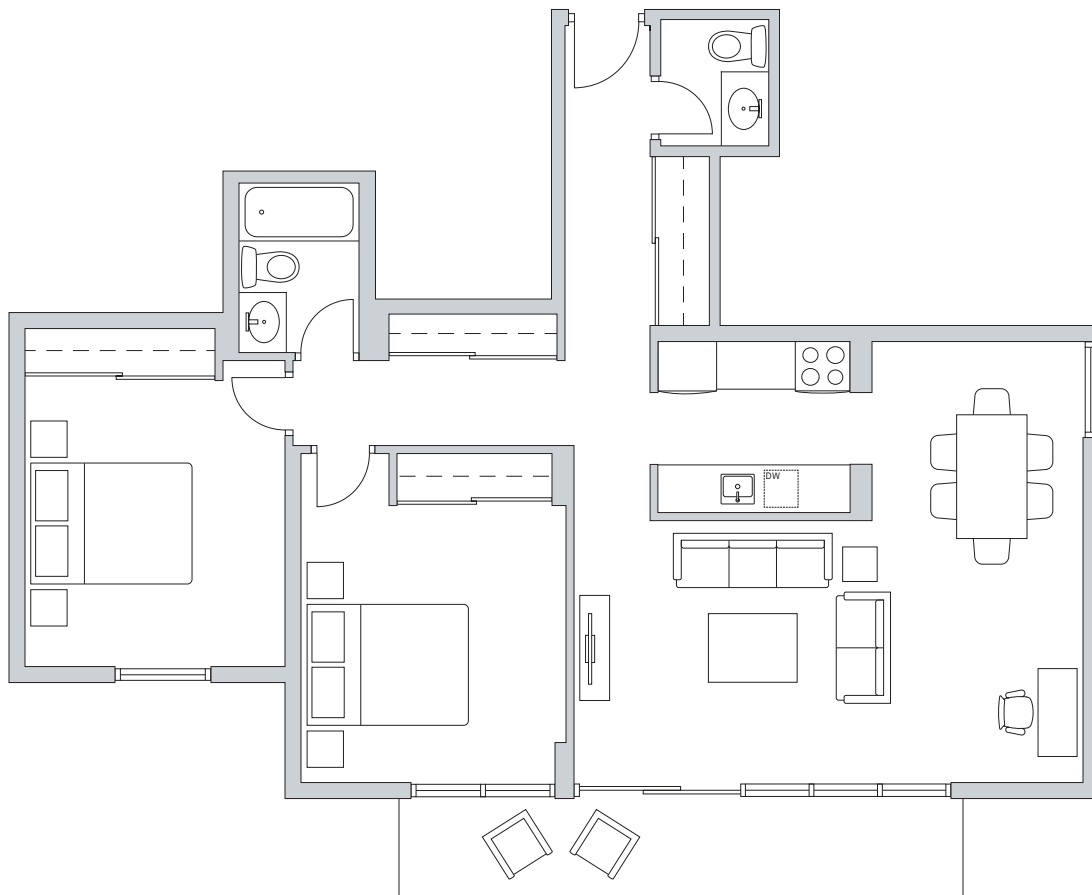

STARLIGHT TOWERS

SUITE #605 - 1005

946 sq ft

AUSTEVILLE
PROPERTIES LTD

austeville.com