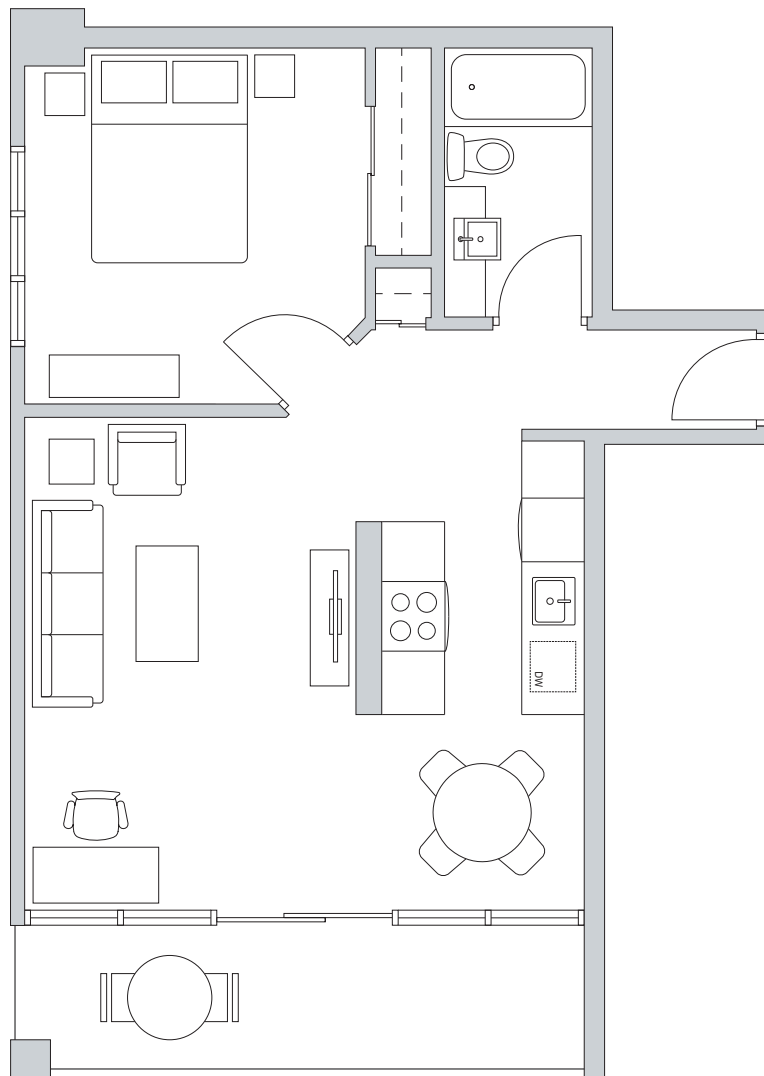

PACIFIC PALISADES ROBSON TOWER

SUITE #03

615 sq ft

AUSTEVILLE
PROPERTIES LTD

austeville.com