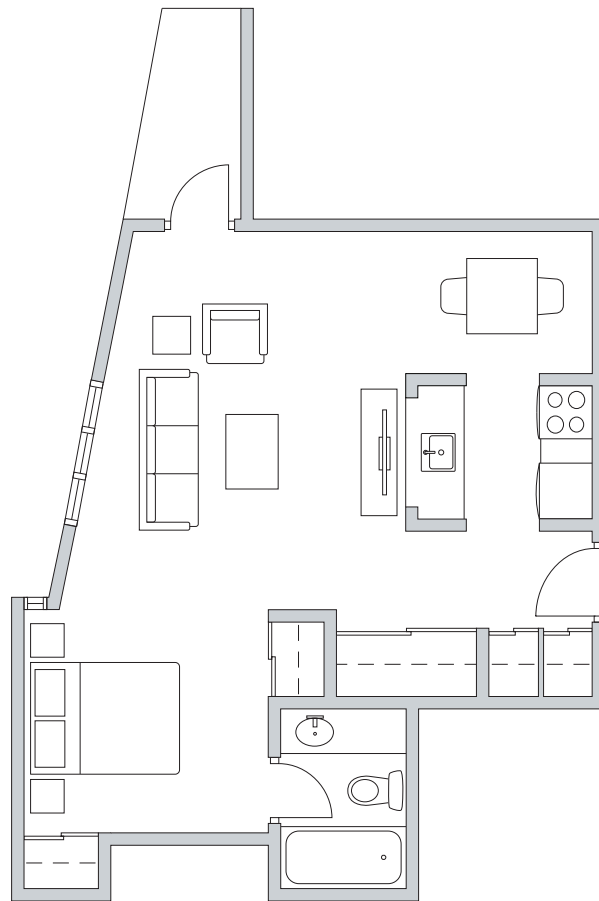

# ROYALEE TOWERS

## SUITE #103

472 sq ft

**AUSTEVILLE**  
PROPERTIES LTD

[austeville.com](http://austeville.com)