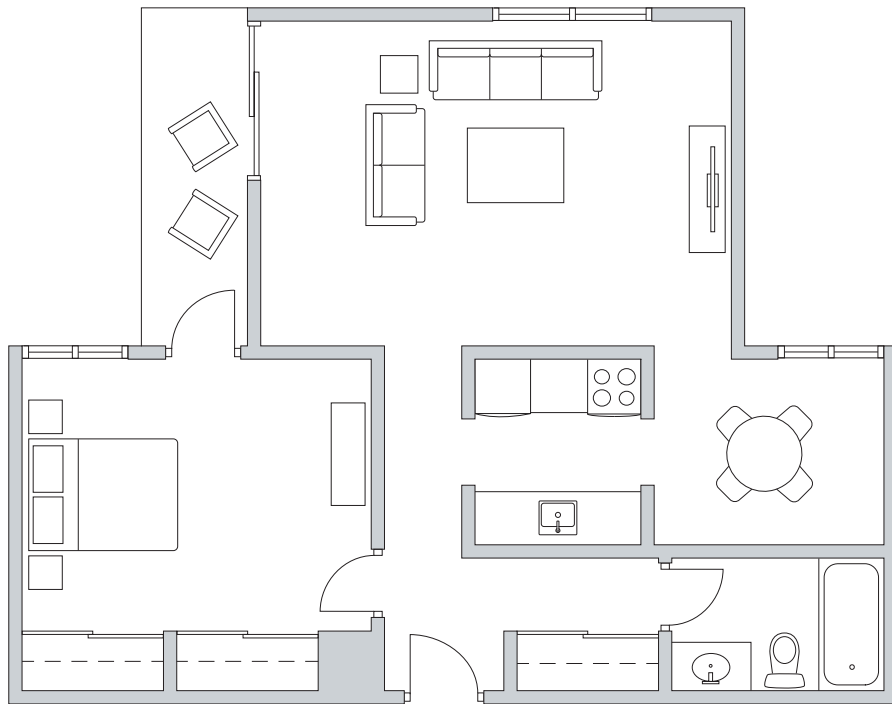

## SUITE #102

693 sq ft

**AUSTEVILLE**  
PROPERTIES LTD

[austeville.com](http://austeville.com)