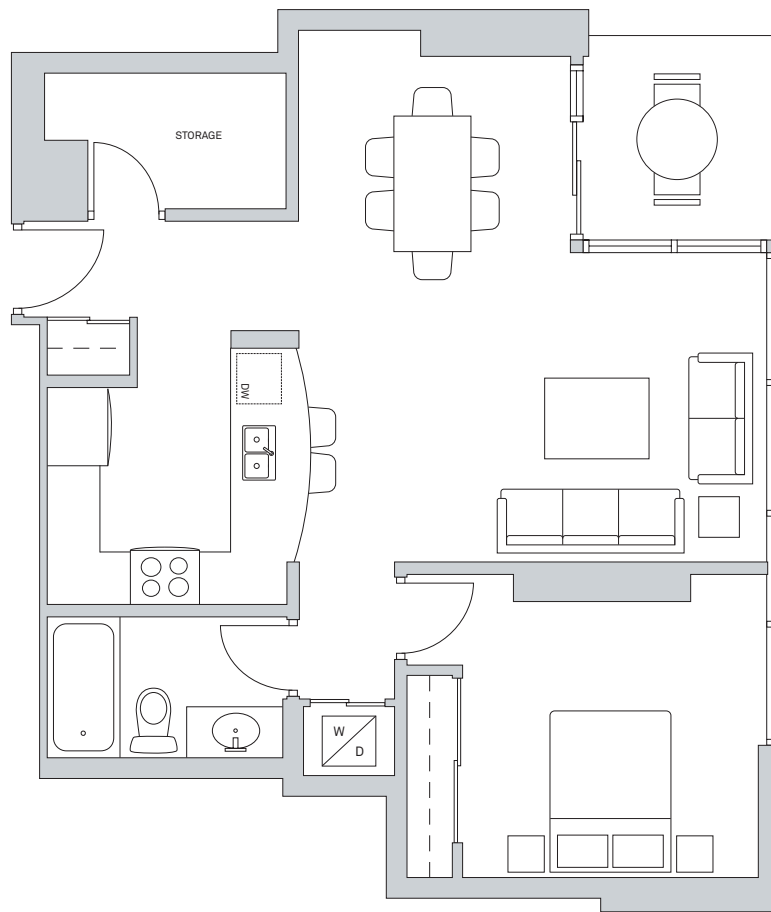

BAYSHORE OUTLOOK

SUITE #04

702 sq ft

AUSTEVILLE
PROPERTIES LTD

austeville.com